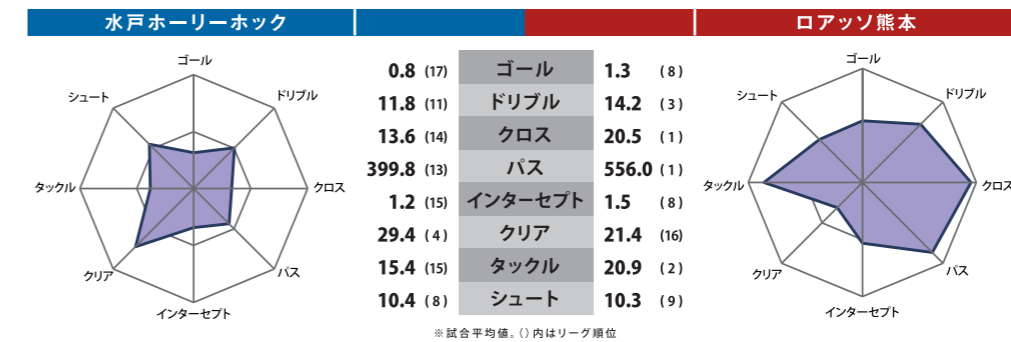

大事なことは球際の争いや切り替えの早さ、運動量といった「サッカーの本質」で上回ること。相手より泥臭く、相手よりアグレッシブな姿勢を出すことが求められる。それこそが水戸ホーリーホックのスタイルであることをもう一度胸に刻んで、試合に挑んでもらいたい。(佐藤 拓也)

▲相手より泥臭く、相手よりアグレッシブな姿勢を。そして勝利をつかみ取れ

本日のスタメン!!  
グルメ情報はコチラ

MATCH ANALYSIS

※4月30日時点でのデータ

※試合平均値。( )内はリーグ順位

Table with 2 columns: ゴールランキング and アシストラッキング. Lists top performers for both teams.

KEY PLAYER section featuring a profile of 前田 椋介 (Maeda Ryosuke) with a photo and text describing his role.