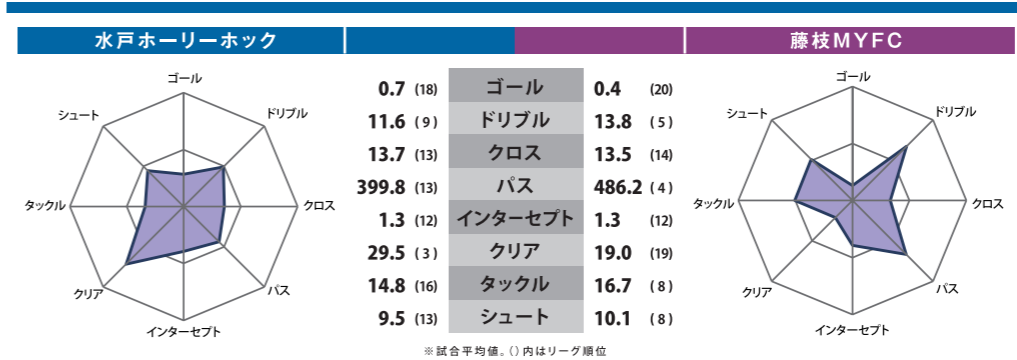

MATCH ANALYSIS

ゴールランキング	アシストランキング
長井一真 2	寺沼星文 2
黒川淳史 1	長井一真 1
甲田英将 1	新井晴樹 1
落合陸 1	落合陸 1
安藤瑞季 1	

KEY PLAYER

GK 51 春名 竜聖

キャッチやキックといった基礎技術が高く、守備では安定を、攻撃では勢いをもちあわすGK。前節、相手のクロスに対して的確な対応でゴールを死守して勝利に貢献。19歳の守護神が今節も水戸のゴールにカギをかける。

No.	Pos.	名前	出身地	生年月日	身長/体重	出場試合数	ゴール数
1	GK	岡西 宏祐	大阪府	1990/7/17	186/80	0	0
21	GK	菅原 大道	秋田県	1995/8/10	190/80	0	0
35	GK	内山 圭	神奈川県	1993/7/19	181/74	8	0
41	GK	北村 海 希	埼玉県	2000/9/17	178/78	4	0
2	DF	川島 将	東京都	1992/2/4	183/77	11	0
3	DF	鈴木 翔太	静岡県	1996/11/21	179/74	4	0
4	DF	中川 創	千葉県	1999/6/11	184/79	8	0
5	DF	小笠原 佳祐	山口県	1996/6/7	177/72	7	0
16	DF	山原 康太郎	埼玉県	2000/9/19	182/75	6	0
22	DF	久富 良輔	神奈川県	1991/3/19	177/69	10	0
29	DF	カルリーニョス	ブラジル	1995/6/16	190/80	0	0
99	DF	ウエンデル	ブラジル	1999/10/12	190/87	3	0
6	MF	新井 泰貴	神奈川県	1997/6/19	174/67	5	0
7	MF	水野 泰輔	愛知県	1993/5/4	170/65	0	0
8	MF	浅倉 廉	神奈川県	2001/4/28	168/64	11	0
10	MF	榎本 啓吾	千葉県	1999/9/5	165/62	12	1
13	MF	大曾根 匠汰	東京都	1999/8/17	167/64	6	1
15	MF	杉田 真彦	静岡県	1995/6/16	171/66	9	0
18	MF	小関 陽星	東京都	2000/4/18	170/67	1	0
19	MF	シマック カズヨシ	ヘルレー	1999/7/29	166/63	10	0
23	MF	梶川 諒太	兵庫県	1989/4/17	164/58	10	0
24	MF	永田 貴太	愛知県	2001/8/11	170/66	12	1
26	MF	西矢 健人	兵庫県	1999/11/7	175/68	11	0
27	MF	前田 翔太	静岡県	2002/1/8	179/72	2	0
30	MF	岸生 海翔	兵庫県	2006/2/22	178/68	2	0
33	MF	河上 将平	山口県	1997/10/26	170/66	7	0
9	FW	矢村 健	東京都	1997/6/9	169/69	12	0
11	FW	アンデルソン	ブラジル	2001/3/3	180/78	0	0
14	FW	中川 風希	埼玉県	1995/7/3	175/68	9	1
17	FW	平尾 拳士朗	愛知県	2000/10/9	172/67	0	0
81	FW	中島 大嘉	大阪府	2002/6/8	188/88	7	1

トップパートナー

KS ケーズデンキ 株式会社ケーズホールディングス

JX JX金属 JX金属株式会社

ブラチナパートナー

ADASTRIA Play fashion! 株式会社アダストリア

タカノフーズ 美味しいからこの笑顔 タカノフーズ株式会社

大和証券 大和証券株式会社

TANI OBIS inspiring metal evolution TANI OBIS GmbH

soccer junky Delicious Football Life 株式会社1009

2024 SEASON MITO HOLLYHOCK GAME SCHEDULE

節	日付	対戦相手	試合結果 / K.O.	スタジアム
H 1	2/24 (土)	いわきFC	1-0	Ksスタ
H 2	3/2 (土)	ヴァンフォーレ甲府	1-2	Ksスタ
A 3	3/10 (日)	ベガルタ仙台	0-1	ユアスタ
H 4	3/16 (土)	徳島ヴォルティス	1-2	Ksスタ
A 5	3/20 (水)	ファジアーノ岡山	0-1	Cスタ
H 6	3/24 (日)	ジェフユナイテッド千葉	0-0	Ksスタ
H 7	3/30 (土)	鹿児島ユナイテッドFC	0-0	Ksスタ
A 8	4/3 (水)	ブラウブリッツ秋田	1-1	ソユスタ
A 9	4/7 (日)	ザスパ群馬	0-0	正田スタ
H 10	4/13 (土)	栃木SC	2-2	Ksスタ
A 11	4/21 (日)	レノファ山口FC	2-1	みらスタ
H 12	4/27 (土)	藤枝MYFC	14:00	Ksスタ
A 13	5/3 (金)	横浜FC	14:00	ニッパツ
H 14	5/6 (月)	ロアッソ熊本	14:00	Ksスタ
A 15	5/12 (日)	モンテディオ山形	14:00	NDスタ
H 16	5/18 (土)	大分トリニータ	14:00	Ksスタ
A 17	5/26 (日)	清水エスパルス	14:00	アイスタ
H 18	6/2 (日)	V・ファーレン長崎	14:00	Ksスタ
A 19	6/8 (土)	愛媛FC	18:00	ニンスタ
H 20	6/16 (日)	ブラウブリッツ秋田	17:00	Ksスタ
A 21	6/23 (日)	徳島ヴォルティス	19:00	鳴門大塚
H 22	6/29 (土)	レノファ山口FC	18:00	Ksスタ
A 23	7/6 (土)	藤枝MYFC	18:00	藤枝サ
H 24	7/14 (日)	横浜FC	18:00	Ksスタ
A 25	8/3 (土)	V・ファーレン長崎	19:00	トラスタ
H 26	8/10 (土)	ベガルタ仙台	18:00	Ksスタ
A 27	8/17 (土)	ロアッソ熊本	19:00	えがおS
H 28	8/25 (日)	ザスパ群馬	18:00	Ksスタ
H 29	8/31 (土)	愛媛FC	18:00	Ksスタ
A 30	9/7 (土)	ジェフユナイテッド千葉	未定	フクアリ
A 31	9/15 (日)	栃木SC	未定	カンセキ
H 32	9/22 (日)	ファジアーノ岡山	未定	Ksスタ
A 33	9/28 (土)	鹿児島ユナイテッドFC	未定	白波スタ
H 34	10/6 (日)	清水エスパルス	未定	Ksスタ
A 35	10/20 (日)	大分トリニータ	未定	レソド
A 36	10/26 (土)	いわきFC	未定	ハフスタ
H 37	11/3 (日)	モンテディオ山形	未定	Ksスタ
A 38	11/10 (日)	ヴァンフォーレ甲府	未定	JITス