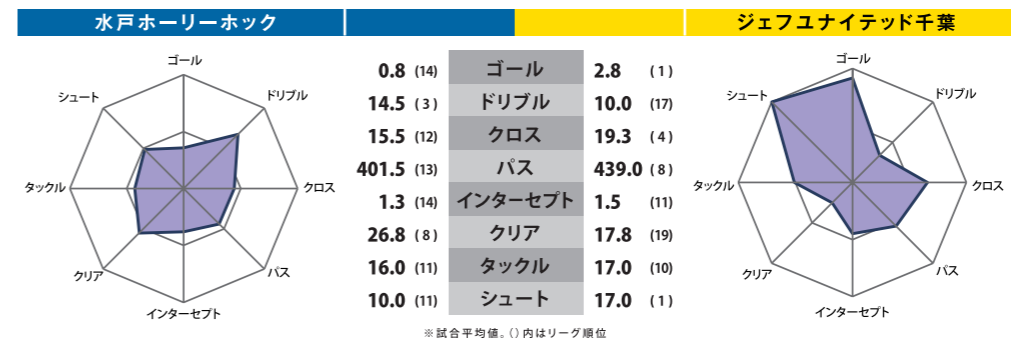

MATCH ANALYSIS

※3月19日時点でのデータ

KEY PLAYER

MF 24 山崎 希一

今季、中央大学から加入したルーキー。鋭いドリブル突破で相手の守備を切り裂くアタッカー。開幕から全試合出場中。スーパーサブと存在感を示している。今節はゴールという結果を残して、チームの勝利に貢献したい。

MF 14 杉浦 文哉

前節岡山戦で今季リーグ初先発。力強いプレスと献身的な動きでチームに勢いをもたらした。勝利は遠くまで後の復讐は大きな収穫となった。誰よりもチームのために戦える選手。今節も勝利のためにピッチを走り回る。

No.	Pos.	名前	出身地	生年月日	身長/体重	出場試合数	ゴール数
1	GK	藤田 和輝	新潟県	2001/2/19	186/65	4	0
21	GK	高木 和 徹	栃木県	1995/4/15	185/65	0	0
23	GK	鈴木 椋大	愛知県	1994/2/10	193/93	1	0
31	GK	青嶋 佑弥	静岡県	1999/7/26	182/80	0	0
11	DF	米倉 恒貴	千葉県	1988/5/17	177/71	3	0
13	DF	鈴木 恒貴	東京都	1998/1/29	181/73	4	1
19	DF	岡庭 慈人	埼玉県	1999/9/16	170/66	2	0
22	DF	佐々木 翔悟	茨城県	2000/7/25	183/75	2	1
24	DF	矢口 駿太郎	千葉県	2004/9/14	175/68	1	0
36	DF	松田 陸	群馬県	1999/5/3	175/69	1	0
40	DF	メンデス	ブラジル	1995/4/25	188/86	5	0
48	DF	谷田 壮志朗	東京都	2005/7/10	180/70	0	0
52	DF	久保 良太	千葉県	2001/10/14	182/74	2	0
2	MF	高橋 啓哉	青森県	1998/4/20	180/78	5	0
4	MF	田口 泰士	沖縄県	1991/3/16	176/73	5	0
5	MF	小林 祐介	埼玉県	1994/10/23	171/64	3	0
8	MF	風間 宏矢	広島県	1993/4/16	178/73	5	0
14	MF	橋 直起	東京都	2000/6/23	170/65	4	1
16	MF	横山 暁之	東京都	1997/3/26	171/66	2	2
18	MF	熊谷 アンドリュー	神奈川県	1993/6/6	180/78	0	0
33	MF	エドゥアルド	ブラジル	1997/2/1	171/68	4	0
67	MF	日高 大	広島県	1995/3/14	168/63	3	0
7	FW	田中 和樹	栃木県	2000/1/13	174/69	5	2
9	FW	奥屋 大期	大阪府	1994/1/2	179/72	4	1
10	FW	小森 飛輝	富山県	2000/8/6	178/74	5	3
17	FW	林 誠道	兵庫県	1996/4/4	180/70	0	0
20	FW	高木 俊幸	神奈川県	1991/5/25	171/67	3	0
29	FW	佐久間 太一	千葉県	2003/6/12	185/77	0	0
39	FW	新明 龍太	千葉県	2004/5/1	178/70	1	0
77	FW	ドウク	ブラジル	1990/4/21	180/78	2	0

トップパートナー

株式会社ケーズホールディングス

JX金属株式会社

プラチナパートナー

株式会社アダストリア

タカノフーズ株式会社

大和証券株式会社

TANI OBIS GmbH

株式会社1009

2024 SEASON MITO HOLLYHOCK GAME SCHEDULE

節	日付	対戦相手	K.O.	スタジアム
H 1	2/24 (土)	いわきFC	1:0	Ksスタ
H 2	3/2 (土)	ヴァンフォーレ甲府	1:0	Ksスタ
A 3	3/10 (日)	ベガルタ仙台	0:1	ユアスタ
H 4	3/16 (土)	徳島ヴォルティス	1:0	Ksスタ
A 5	3/20 (水)	ファジアーノ岡山	0:1	Cスタ
H 6	3/24 (日)	ジェフユナイテッド千葉	14:00	Ksスタ
A 8	4/3 (水)	ブラウブリッツ秋田	19:00	ソユスタ
A 9	4/7 (日)	ザスパ群馬	14:00	正田スタ
H 10	4/13 (土)	栃木SC	14:00	Ksスタ
A 11	4/21 (日)	レノファ山口FC	14:00	みらスタ
H 12	4/27 (土)	藤枝MYFC	14:00	Ksスタ
A 13	5/3 (金)	横浜FC	14:00	ニッパツ
H 14	5/6 (月)	ロアッソ熊本	14:00	Ksスタ
A 15	5/12 (日)	モンテディオ山形	14:00	NDスタ
H 16	5/18 (土)	大分トリニータ	14:00	Ksスタ
A 17	5/26 (日)	清水エスパルス	14:00	アイスタ
H 18	6/2 (日)	V・ファーレン長崎	14:00	Ksスタ
A 19	6/8 (土)	愛媛FC	18:00	ニンスタ
H 20	6/16 (日)	ブラウブリッツ秋田	17:00	Ksスタ
A 21	6/23 (日)	徳島ヴォルティス	19:00	鳴門大塚
H 22	6/29 (土)	レノファ山口FC	18:00	Ksスタ
A 23	7/6 (土)	藤枝MYFC	18:00	藤枝サ
H 24	7/14 (日)	横浜FC	18:00	Ksスタ
A 25	8/3 (土)	V・ファーレン長崎	19:00	トラスタ
H 26	8/10 (土)	ベガルタ仙台	18:00	Ksスタ
A 27	8/17 (土)	ロアッソ熊本	19:00	えがおS
H 28	8/25 (日)	ザスパ群馬	18:00	Ksスタ
H 29	8/31 (土)	愛媛FC	18:00	Ksスタ
A 30	9/7 (土)	ジェフユナイテッド千葉	未定	フクアリ
H 32	9/22 (日)	ファジアーノ岡山	未定	Ksスタ
A 33	9/28 (土)	鹿児島ユナイテッドFC	未定	白波スタ
H 34	10/6 (日)	清水エスパルス	未定	Ksスタ
A 35	10/20 (日)	大分トリニータ	未定	レソド
A 36	10/26 (土)	いわきFC	未定	ハフスタ
H 37	11/3 (日)	モンテディオ山形	未定	Ksスタ
A 38	11/10 (日)	ヴァンフォーレ甲府	未定	JITス