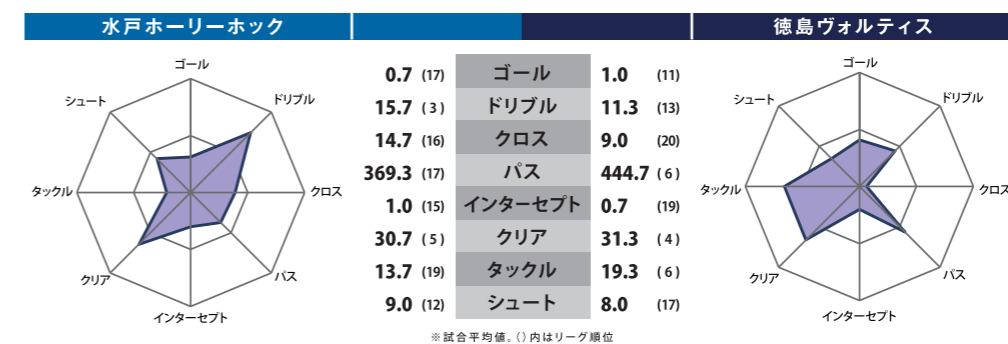

MATCH ANALYSIS

※3月12日時点でのデータ

KEY PLAYER

MF 7 新井 晴樹

武器は50mを5.8秒で走る快足。けがで出遅れたものの、リーグ戦では前節途中出場を果たし、持ち前のスピードを生かしてチャンスを作り出した。出場すればホームデビュー戦となる今節、勝利のためにヒッチを駆ける。

DF 33 牛澤 健

今季、中央大学から加入したルーキー。前々節甲府戦で先発としてプロデビューを果たす。センターバックとして持ち前の守備能力の高さを生かし、甲府と仙台の強敵FW陣を封じ込めた。今節、無失点でのプロ初勝利を狙う。

No.	Pos.	名前	出身地	生年月日	身長/体重	出場試合数	ゴール
1	GK	ホセアウレリオ スパレス	スペイン	1995/12/18	187/85	3	0
21	GK	田中 颯	東京都	1999/6/10	184/82	0	0
31	GK	長谷川 徹	愛知県	1988/12/11	187/75	0	0
40	GK	後東 尚輝	徳島県	2002/4/26	187/74	0	0
2	DF	田向 泰輝	茨城県	1992/3/24	175/69	2	0
3	DF	石尾 峻雅	大阪府	2000/5/18	183/76	1	0
4	DF	カイケ	ブラジル	2001/5/30	190/86	3	0
5	DF	森 昂大	長野県	1999/4/27	183/74	3	0
18	DF	エウシーニョ	ブラジル	1989/11/30	180/78	2	0
22	DF	柳澤 亘	千葉県	1996/6/28	180/72	0	0
26	DF	青木 駿人	神奈川県	2001/4/6	183/79	0	0
42	DF	橋本 健人	神奈川県	1999/12/18	173/62	1	0
82	DF	武田 純都	徳島県	2006/9/13	183/74	0	0
84	DF	増井 哲平	徳島県	2007/4/28	177/72	0	0
6	MF	内田 航平	埼玉県	1993/5/19	175/69	1	0
10	MF	杉本 大郎	岐阜県	1996/2/12	162/62	1	1
11	MF	杉森 孝起	愛知県	1997/4/5	174/67	2	0
14	MF	玄 理吾	兵庫県	2003/12/30	171/61	3	0
17	MF	高田 颯也	埼玉県	2001/8/15	180/64	3	0
20	MF	児玉 駿斗	大阪府	1998/12/13	166/62	0	0
23	MF	高田 優	静岡県	2005/9/8	179/67	0	0
24	MF	西谷 和希	栃木県	1993/10/5	165/65	2	0
27	MF	島川 俊郎	千葉県	1990/5/28	180/75	3	0
33	MF	中野 隼太	滋賀県	2002/8/27	167/65	0	0
54	MF	永木 亮太	神奈川県	1988/6/4	175/67	2	0
83	MF	福田 武玖	徳島県	2007/10/20	173/66	0	0
8	FW	柿谷 暉一朗	大阪府	1990/1/13	176/68	2	0
9	FW	ブラウン ノア 賢信	カナダ	2001/5/27	189/75	3	0
13	FW	西野 太陽	徳島県	2002/8/10	180/70	3	0
15	FW	棚橋 亮士	東京都	2000/7/12	172/68	3	1
16	FW	渡 大生	広島県	1993/6/25	176/70	2	0
30	FW	坪井 清志郎	富山県	2000/2/1	178/73	2	0
81	FW	尾上 瑠聖	徳島県	2006/7/21	171/60	0	0

トップパートナー

株式会社ケーズホールディングス

JX金属株式会社

プラチナパートナー

株式会社アダストリア

タカノフーズ株式会社

大和証券株式会社

TANI OBIS GmbH

株式会社1009

2024 SEASON MITO HOLLYHOCK GAME SCHEDULE

節	日付	対戦相手	試合結果 / K.O.	スタジアム
H 1	2/24 (土)	いわきFC	1-0	Ksスタ
H 2	3/2 (土)	ヴァンフォーレ甲府	1-2	Ksスタ
A 3	3/10 (日)	ベガルタ仙台	0-1	ユアスタ
H 4	3/16 (土)	徳島ヴォルティス	14:00	Ksスタ
A 5	3/20 (水)	ファジアーノ岡山	14:00	Cスタ
H 6	3/24 (日)	ジェフユナイテッド千葉	14:00	Ksスタ
A 8	4/3 (水)	ブラウブリッツ秋田	19:00	ソユスタ
A 9	4/7 (日)	ザスパ群馬	14:00	正田スタ
H 10	4/13 (土)	栃木SC	14:00	Ksスタ
A 11	4/21 (日)	レノファ山口FC	14:00	みらスタ
H 12	4/27 (土)	藤枝MYFC	14:00	Ksスタ
A 13	5/3 (金)	横浜FC	14:00	ニッパツ
H 14	5/6 (月)	ロアッソ熊本	14:00	Ksスタ
A 15	5/12 (日)	モンテディオ山形	14:00	NDスタ
H 16	5/18 (土)	大分トリニータ	14:00	Ksスタ
A 17	5/26 (日)	清水エスパルス	14:00	アイスタ
H 18	6/2 (日)	V・ファーレン長崎	14:00	Ksスタ
A 19	6/8 (土)	愛媛FC	18:00	ニンスタ
H 20	6/16 (日)	ブラウブリッツ秋田	17:00	Ksスタ
A 21	6/23 (日)	徳島ヴォルティス	19:00	鳴門大塚
H 22	6/29 (土)	レノファ山口FC	18:00	Ksスタ
A 23	7/6 (土)	藤枝MYFC	18:00	藤枝サ
H 24	7/14 (日)	横浜FC	18:00	Ksスタ
A 25	8/3 (土)	V・ファーレン長崎	19:00	トラスタ
H 26	8/10 (土)	ベガルタ仙台	18:00	Ksスタ
A 27	8/17 (土)	ロアッソ熊本	19:00	えがおS
H 28	8/25 (日)	ザスパ群馬	18:00	Ksスタ
H 29	8/31 (土)	愛媛FC	18:00	Ksスタ
A 30	9/7 (土)	ジェフユナイテッド千葉	未定	フクアリ
A 31	9/15 (日)	栃木SC	未定	カンセキ
H 32	9/22 (日)	ファジアーノ岡山	未定	Ksスタ
A 33	9/28 (土)	鹿児島ユナイテッドFC	未定	白波スタ
H 34	10/6 (日)	清水エスパルス	未定	Ksスタ
A 35	10/20 (日)	大分トリニータ	未定	レソド
A 36	10/26 (土)	いわきFC	未定	ハフスタ
H 37	11/3 (日)	モンテディオ山形	未定	Ksスタ
A 38	11/10 (日)	ヴァンフォーレ甲府	未定	JITス