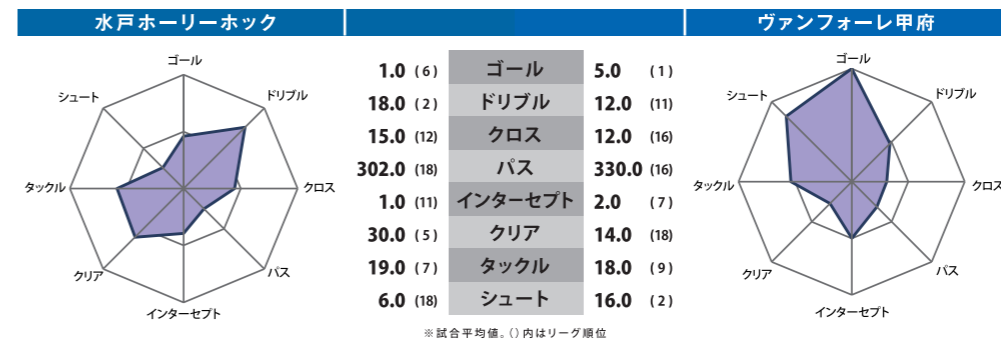

MATCH ANALYSIS

※2月27日時点でのデータ

KEY PLAYER 松原 修平 (松原 修平) 寺沼 星文 (寺沼 星文) 落合 陸 (落合 陸)

Table with columns: No., Pos., 名前, 出身地, 生年月日, 身長/体重, 出場試合数, ゴール

トップパートナー

株式会社ケーズホールディングス

JX金属株式会社

プラチナパートナー

株式会社アダストリア

タカノフーズ株式会社

大和証券株式会社

TANI OBIS GmbH

株式会社1009

2024 SEASON MITO HOLLYHOCK GAME SCHEDULE

Table with columns: 節, 日付, 対戦相手, 試合結果 / K.O., スタジアム

3/6 (水) 19:00 vs. Y.S.C.C. 横浜 (Y.S.C.C. 横浜) 1stラウンド 第1戦