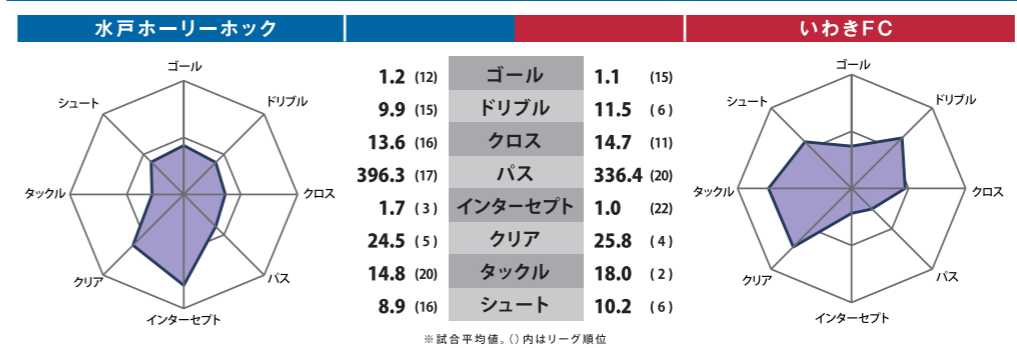

MATCH ANALYSIS

※2023シーズンのデータ

KEY PLAYER

DF 88 長井 一真
守備的なポジションならば、どこでもプレーできるユーティリティー性が魅力。今季は主にボランチとしてプレーしており、正確なキックで攻撃を組み立て、高い守備力でボール奪取を狙う。水戸の攻守のキーマンだ。

DF 35 飯泉 涼矢
今季、J3鳥取から水戸に加入した空中戦に絶対的な自信を持つストロングヘッダー。いわきが武器とするロングボールを蹴返すことが今節課された使命。空中戦の強さを生かしたプレーで最終ラインに安定をもたらす。

No.	Pos.	名前	出身地	生年月日	身長/体重	出場試合数	ゴール数
1	GK	田中 謙吾	神奈川県	1989/12/30	186/81	0	0
21	GK	立川 小太郎	和歌山県	1997/1/4	188/82	0	0
31	GK	鹿野 修平	東京都	1999/8/27	163/77	0	0
39	GK	ジュ ヒョンジン	大韓民国	2005/2/6	190/84	0	0
2	DF	石田 侑貴	千葉県	2002/11/11	175/75	0	0
3	DF	照山 崇人	千葉県	2000/8/28	182/70	0	0
4	DF	バク ジュンヨン	大韓民国	1995/3/15	185/78	0	0
5	DF	速水 修平	静岡県	2000/11/11	182/78	0	0
8	DF	嵯峨 理久	青森県	1998/5/27	166/64	0	0
22	DF	生駒 仁	鹿児島県	1999/7/1	185/78	0	0
34	DF	大森 理生	東京都	2002/7/21	186/79	0	0
6	MF	坂岸 寛大	神奈川県	2002/1/18	168/64	0	0
7	MF	西川 潤	神奈川県	2002/2/21	180/70	0	0
13	MF	鈴木 瑞生	千葉県	2000/5/28	173/69	0	0
14	MF	山口 大輝	埼玉県	1997/11/2	175/69	0	0
15	MF	加藤 直輝	千葉県	2000/6/7	167/58	0	0
19	MF	大西 悠輝	茨城県	2001/5/20	174/67	0	0
20	MF	加藤 悠馬	兵庫県	2001/12/15	164/63	0	0
23	MF	大迫 望	鹿児島県	2004/10/13	177/69	0	0
24	MF	山下 優人	千葉県	1996/5/24	174/78	0	0
40	MF	下田 栄祐	岩手県	2004/5/5	178/77	0	0
9	FW	近藤 慶一	岐阜県	2002/3/3	182/81	0	0
10	FW	有馬 幸太郎	茨城県	2000/9/3	181/77	0	0
11	FW	ブワニカ 啓太	東京都	2002/12/16	186/75	0	0
17	FW	谷村 海那	岩手県	1998/3/5	181/79	0	0
18	FW	白輪地 敬大	神奈川県	2001/12/7	172/68	0	0
26	FW	坂元 一清瑛	兵庫県	2004/11/22	184/76	0	0
28	FW	棚田 遼	広島県	2003/6/19	173/68	0	0
30	FW	杉山 侑央	東京都	2000/3/4	170/64	0	0

トップパートナー

株式会社ケーズホールディングス

JX金属株式会社

プラチナパートナー

株式会社アダストリア

タカノフーズ株式会社

大和証券株式会社

TANI OBIS GmbH

株式会社1009

2024 SEASON MITO HOLLYHOCK GAME SCHEDULE

節	日付	対戦相手	試合結果 / K.O.	スタジアム
H 1	2/24 (土)	いわきFC	14:00	Ksスタ
H 2	3/2 (土)	ヴァンフォーレ甲府	14:00	Ksスタ
A 3	3/10 (日)	ベガルタ仙台	13:00	ユアスタ
H 4	3/16 (土)	徳島ヴォルティス	14:00	Ksスタ
A 5	3/20 (水)	ファジアーノ岡山	14:00	Cスタ
H 6	3/24 (日)	ジェフユナイテッド千葉	14:00	Ksスタ
H 7	3/30 (土)	鹿児島ユナイテッドFC	14:00	Ksスタ
A 8	4/3 (水)	ブラウブリッツ秋田	19:00	ソユスタ
A 9	4/7 (日)	ザスハ群馬	14:00	正田スタ
H 10	4/13 (土)	栃木SC	14:00	Ksスタ
A 11	4/21 (日)	レノファ山口FC	14:00	みらスタ
H 12	4/27 (土)	藤枝MYFC	14:00	Ksスタ
A 13	5/3 (金)	横浜FC	14:00	ニッパツ
H 14	5/6 (月)	ロアッソ熊本	14:00	Ksスタ
A 15	5/12 (日)	モンテディオ山形	14:00	NDスタ
H 16	5/18 (土)	大分トリニータ	14:00	Ksスタ
A 17	5/26 (日)	清水エスパルス	14:00	アイスタ
H 18	6/2 (日)	V・ファーレン長崎	14:00	Ksスタ
A 19	6/8 (土)	愛媛FC	18:00	ニスタ
H 20	6/16 (日)	ブラウブリッツ秋田	17:00	Ksスタ
A 21	6/23 (日)	徳島ヴォルティス	19:00	鳴門大塚
H 22	6/29 (土)	レノファ山口FC	18:00	Ksスタ
A 23	7/6 (土)	藤枝MYFC	18:00	藤枝サ
H 24	7/14 (日)	横浜FC	18:00	Ksスタ
A 25	8/3 (土)	V・ファーレン長崎	19:00	トラスタ
H 26	8/10 (土)	ベガルタ仙台	18:00	Ksスタ
A 27	8/17 (土)	ロアッソ熊本	19:00	えがおS
H 28	8/25 (日)	ザスハ群馬	18:00	Ksスタ
H 29	8/31 (土)	愛媛FC	18:00	Ksスタ
A 30	9/7 (土)	ジェフユナイテッド千葉	未定	フクアリ
A 31	9/15 (日)	栃木SC	未定	カンセキ
H 32	9/22 (日)	ファジアーノ岡山	未定	Ksスタ
A 33	9/28 (土)	鹿児島ユナイテッドFC	未定	白波スタ
H 34	10/6 (日)	清水エスパルス	未定	Ksスタ
A 35	10/20 (日)	大分トリニータ	未定	レゾド
A 36	10/26 (土)	いわきFC	未定	ハフスタ
H 37	11/3 (日)	モンテディオ山形	未定	Ksスタ
A 38	11/10 (日)	ヴァンフォーレ甲府	未定	JITスタ

2024 明治安田 J2 LEAGUE

レヴァン CUP

Jリーグ YBC ルヴァンカップ 1stラウンド 第1戦

3/6 (水) 19:00 vs. Y.S.C.C. 横浜

KICK OFF

ニッパツ三ツ沢球技場

この試合に勝利すると、4/17にFC東京と対戦!