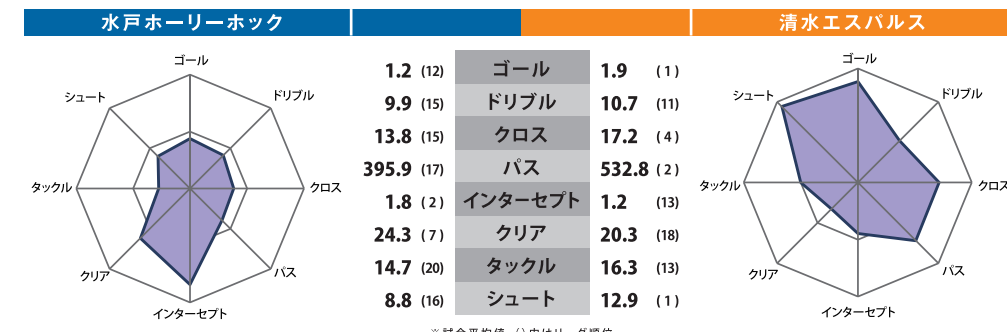

このままでは終われない。終わるわけにはいかない。水戸の意地と誇りを胸に、勝利のためだけにすべてを出し尽くせ。

▲チームトップの今季8ゴールを挙げているFW安藤。第34節金沢戦でハットトリックを記録した

本日のスタメン!!
その他情報はコチラ >>>

MATCH ANALYSIS

※11月7日時点でのデータ

ゴールランキング	アシストランキング
安藤瑞季 8	武田英寿 9
寺沼星文 7	安藤瑞季 6
小原基樹 6	小原基樹 4
鵜木郁哉 5	後藤田亘輝 3
草野侑己 4	鵜木郁哉 3