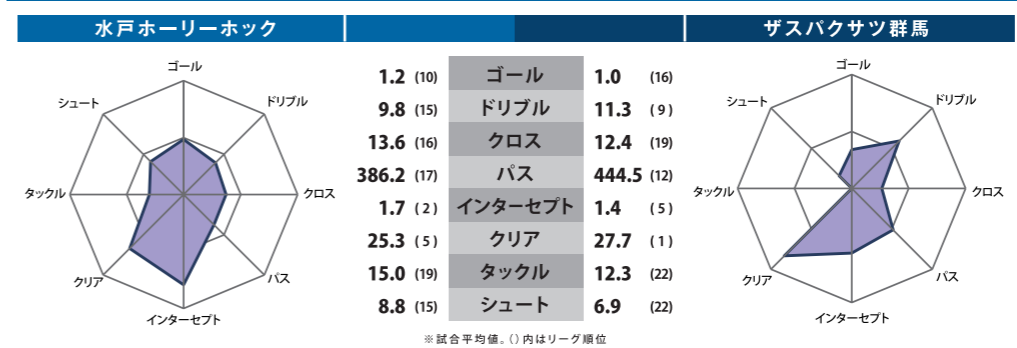

MATCH ANALYSIS

ゴールランキング	アシストランキング
安藤瑞季 8	武田英寿 8
寺沼星文 7	安藤瑞季 6
小原基樹 6	小原基樹 4
鷲木郁哉 5	後藤田亘輝 3
草野侑己 4	鷲木郁哉 3

KEY PLAYER

FW 23 寺沼 星文

FW安藤瑞季が出場停止で欠く今節、前線の核として期待される。屈強なフィジカルと絶望的な空中戦の強さを発揮して群馬の守備組織を破壊し、そして、チームを勝利に導くゴールを決めてくれることだろう。

No.	Pos.	名前	出身地	生年月日	身長/体重	出場試合数	ゴール数
1	GK	清水 慶記	群馬県	1985/12/10	183/80	0	0
21	GK	榊引 政敏	青森県	1993/1/29	186/85	38	0
42	GK	石井 徹	群馬県	2000/7/11	191/84	0	0
44	GK	山田 晃士	東京都	1998/12/31	179/75	0	0
2	DF	城和 隼輝	千葉県	1998/8/25	187/77	22	0
3	DF	畑尾 大翔	東京都	1990/9/16	183/79	29	4
4	DF	川上 優樹	神奈川県	1997/7/18	184/72	0	0
19	DF	岡本 一真	神奈川県	2003/9/19	175/70	26	2
22	DF	高橋 勇利也	宮城県	1999/3/24	181/72	6	2
24	DF	酒井 崇一	熊本県	1996/5/13	184/79	36	1
29	DF	田頭 亮太	東京都	2002/2/7	170/67	4	0
36	DF	中塩 大貴	埼玉県	1997/6/8	181/67	38	2
50	DF	菊地 健太	東京都	2000/5/28	171/71	1	0
5	MF	川上 拓也	埼玉県	1998/4/21	167/68	27	2
6	MF	内田 達也	兵庫県	1992/2/8	177/70	35	1
14	MF	白石 智之	群馬県	1993/6/10	174/63	22	0
15	MF	風間 宏希	広島県	1991/6/19	177/71	38	3
17	MF	山中 惇希	埼玉県	2001/5/6	173/68	28	0
20	MF	中田 清大	大阪府	2003/1/21	183/73	1	0
27	MF	奥村 晃司	埼玉県	1998/7/29	175/65	2	0
33	MF	細貝 萌	群馬県	1986/6/10	177/69	7	0
35	MF	玉城 大志	埼玉県	2001/4/10	174/73	0	0
38	MF	天笠 泰輝	群馬県	2000/5/11	178/70	36	1
47	MF	杉本 竜士	東京都	1993/6/1	164/60	14	0
9	FW	川本 梨誉	静岡県	2001/6/11	178/70	30	2
9	FW	北川 柊斗	三重県	1995/6/1	180/74	33	2
10	FW	佐藤 亮	東京都	1997/11/24	171/63	38	6
13	FW	武 隼	神奈川県	1995/7/17	175/77	21	3
18	FW	岩元 礼ナ	鹿児島県	2001/3/29	173/66	2	0
23	FW	平松 宗	新潟県	1992/11/20	184/80	38	3
30	FW	小野関 虎之介	群馬県	2004/7/22	168/63	0	0
39	FW	高木 彰人	大阪府	1997/8/4	175/68	10	0

トップパートナー

株式会社ケーズホールディングス | JX金属株式会社

プラチナパートナー

ADASTRIA | タカノフーズ株式会社 | 大和証券株式会社 | soccer junky | TANI OBIS GmbH

ダイヤモンドパートナー

水戸証券 | 常陽銀行 | プリマム株式会社 | 茨城交通 | クリーニング専科 | 明治安田生命 | JAグループ茨城 | AUTOBACS

エメラルドパートナー

日本銀行 | BOOKACE | ITソリューション | COOP | C Nexus | 旭物産 | 茨城グリーンシティ | OKAWA | シェアードアワーソリューション | 鈴織工業株式会社 | MOROOKA | Coca-Cola | Audi | Audi Tsukuba | コスモ総合建設 | ザ・ヒロサワ・シティ | アイソガキ | 武井工業所 | UNIT