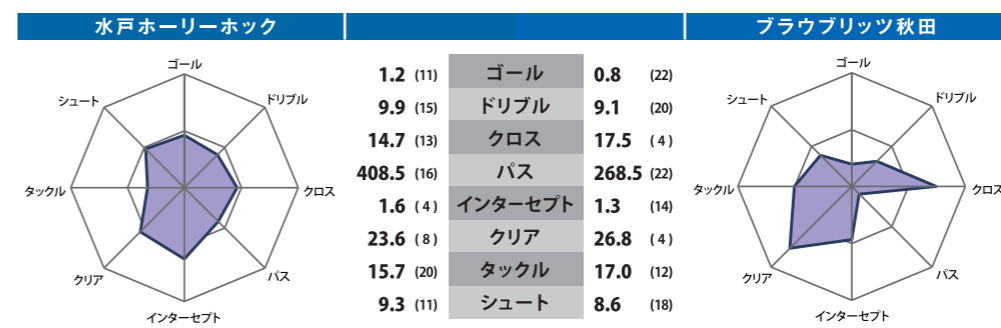

MATCH ANALYSIS

※8月15日時点でのデータ

ゴールランキング	アシストランキング
寺沼星文 7	武田英寿 6
小原基樹 4	安藤瑞季 4
草野侑己 4	鶴木郁哉 3
安藤瑞季 3	小原基樹 3
梅田魁人 3	後藤田亘輝 2

KEY PLAYER
DP13 成瀬 竣平
巧みなテクニックと高いパスセンスでサイド
から攻撃を組み立てるサイドバック。守備で
も強さを見せており、前節はゴールライン上
で相手のシュートを防ぐスーパークリアで
チームを救った。今節もサイドで躍動する。

No.	Pos.	名前	出身地	生年月日	身長/体重	出場試合数	ゴール数
1	GK	山田 元氣	岐阜県	1994/12/16	187/77	1	0
21	GK	小澤 章人	埼玉県	1992/8/10	184/80	0	0
30	GK	安田 祐生	秋田県	1998/6/25	180/77	0	0
31	GK	園 謙太郎	長崎県	1991/4/23	190/90	28	0
2	DF	吉村 弦	大阪府	1996/5/21	173/70	0	0
3	DF	小柳 達司	千葉県	1990/2/27	181/80	14	0
4	DF	阿部 海斗	大分県	1999/9/18	183/75	27	1
5	DF	河野 貴志	宮城県	1996/6/17	186/85	27	1
13	DF	才藤 龍治	東京都	1993/3/12	177/73	22	3
22	DF	高田 樹汰	宮城県	2000/6/10	173/72	28	0
27	DF	藤田 雄士	神奈川県	1999/8/23	170/68	2	0
33	DF	飯尾 竜太郎	兵庫県	1991/1/30	173/69	17	2
39	DF	星 キョウファン	栃木県	1987/6/25	184/80	0	0
50	DF	加賀 健一	秋田県	1983/9/30	181/75	4	0
6	MF	諸岡 裕人	東京都	1997/1/4	168/68	21	1
7	MF	水谷 拓磨	静岡県	1996/4/24	162/62	25	1
9	MF	中村 亮太	愛知県	1991/1/28	178/76	13	0
10	MF	沖野 将基	長崎県	1996/12/13	165/62	12	2
14	MF	三上 陽輔	北海道	1992/5/5	180/78	18	0
16	MF	井上 直輝	大阪府	1997/8/5	170/71	11	0
23	MF	田中 裕人	大阪府	1990/4/26	177/72	12	0
24	MF	小暮 大器	茨城県	1994/5/17	172/70	14	0
25	MF	藤山 智史	三重県	1990/4/23	168/66	29	1
44	MF	ウォー モハメッド	アメリカ合衆国	2000/4/14	170/67	0	0
45	MF	鈴木 陽成	秋田県	2004/12/22	159/57	0	0
8	FW	畑 潤基	愛知県	1994/8/14	179/79	28	2
15	FW	丹羽 詩温	アメリカ合衆国	1994/6/18	178/75	28	2
17	FW	梶谷 政仁	埼玉県	2000/3/9	181/81	25	1
18	FW	吉田 伊吹	宮城県	1993/1/11	180/77	9	1
29	FW	齋藤 悠太	宮城県	1993/3/31	181/75	14	2
40	FW	青木 翔太	神奈川県	1990/8/11	182/73	28	2
42	FW	松本 ケンチザンガ	埼玉県	2002/3/14	191/85	0	0

トップパートナー

株式会社ケーズホールディングス

JX金属株式会社

プラチナパートナー

株式会社アダストリア

タカノフーズ株式会社

大和証券株式会社

株式会社1009

TANI OBIS GmbH

ダイヤモンドパートナー

水戸証券株式会社

株式会社常陽銀行

プリマム株式会社

茨城交通株式会社

株式会社ユージー

明治安田生命保険相互会社

株式会社オートバックス東日本販売
茨城カンパニー

エメラルドパートナー

株式会社シーアンドエーソリューションズ

鈴織工業株式会社

株式会社諸間

ココ・コーポレーション/株式会社

センチュリービークル株式会社

コスモ総合建設株式会社

株式会社旭物産

株式会社フタバ/茨城

大川精機工業株式会社

株式会社武井工業所

株式会社The Unit

2023 SEASON MITO HOLLYHOCK GAME SCHEDULE