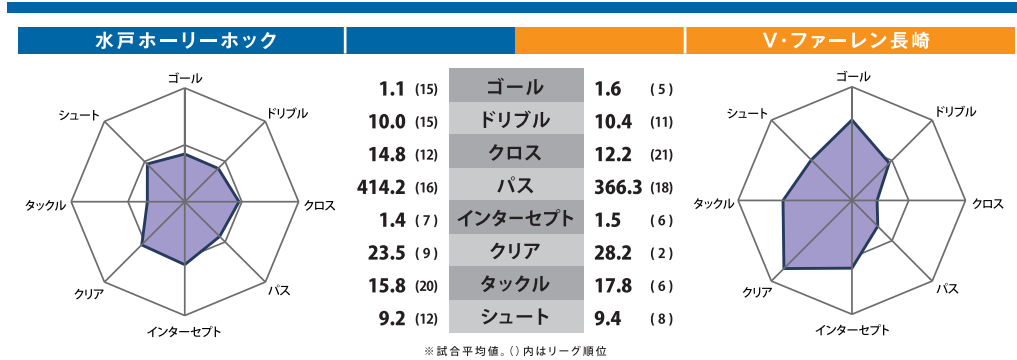

MATCH ANALYSIS

ゴールランキング	アシストランキング
寺沼星文 7	武田英寿 6
小原基樹 4	安藤瑞季 4
草野侑己 4	鷲木郁哉 3
安藤瑞季 3	後藤田亘輝 2
梅田魁人 3	杉浦文哉 2

KEY PLAYER

FW 9 安藤 瑞季

強じんなフィジカルと献身的な姿勢を武器に攻撃を引っ張る存在。前節も体を張ったプレーでチームに貢献した。ただ、ストライカーとして「貢献」だけでは満足できない。今節こそゴールを決めて、チームを勝利に導く。

STATS

No.	Pos.	名前	出身地	生年月日	身長/体重	出場試合数	ゴール数
1	GK	富澤 雅也	神奈川県	1993/7/14	188/76	0	0
21	GK	波多野 豪	東京都	1998/5/25	198/98	29	0
31	GK	原田 岳	岩手県	1998/5/22	188/84	0	0
3	DF	岡野 洵	千葉県	1997/12/9	187/81	15	0
4	DF	ヴァウド	ブラジル	1992/2/10	183/77	13	0
5	DF	奥井 諒	大阪府	1990/3/17	169/65	9	0
18	DF	今津 佑太	山梨県	1995/7/8	184/80	12	0
23	DF	米田 隼也	福岡県	1995/11/5	173/69	28	3
25	DF	橋引 一紀	北海道	1993/2/12	182/82	28	5
28	DF	高橋 峻希	埼玉県	1990/5/4	170/70	17	0
40	DF	白井 陽貴	栃木県	2000/10/5	182/77	6	0
2	MF	マルコス ギリエルメ	ブラジル	1995/8/5	173/66	3	0
6	MF	鍛先 祐弥	長崎県	1998/5/15	175/72	28	1
8	MF	増山 朝陽	福岡県	1997/1/29	173/72	25	2
10	MF	カイオ セザール	ブラジル	1995/7/27	193/76	23	1
13	MF	加藤 大	福岡県	1991/5/7	175/72	20	2
14	MF	名倉 巧	東京都	1998/6/3	168/61	10	0
17	MF	磯野 央樹	千葉県	1994/10/8	176/68	12	0
19	MF	澤田 崇	熊本県	1991/5/26	170/63	24	2
20	MF	大竹 洋平	埼玉県	1989/5/2	166/63	6	0
26	MF	大淵 来珠	福岡県	2003/7/21	167/59	0	0
33	MF	笠柳 翼	神奈川県	2003/6/24	175/63	18	2
34	MF	五月田 星矢	長崎県	2002/4/18	172/68	9	0
35	MF	安部 大晴	長崎県	2004/6/7	172/65	10	0
37	MF	瀬島 義成	神奈川県	2001/1/19	182/78	2	0
38	MF	松澤 海斗	静岡県	2001/2/5	174/66	3	1
50	MF	中村 慶太	千葉県	1993/6/30	178/73	8	0
9	FW	フアンマ デルガド	スペイン	1990/11/17	188/90	23	16
11	FW	エジカル ジュニオ	ブラジル	1991/5/6	174/72	9	2
27	FW	都倉 賢	東京都	1986/6/16	167/80	21	1
32	FW	ジヨブ セリソリ	神奈川県	2003/6/30	195/85	4	2

トップパートナー

K&S ケーズデンキ 株式会社ケーズホールディングス

JX 金属 JX金属株式会社

プラチナパートナー

ADASTRIA 株式会社アダストリア

タカノフーズ タカノフーズ株式会社

大和証券 大和証券株式会社

soccer junky 株式会社1009

TANI OBIS TANI OBIS GmbH

ダイヤモンドパートナー

水戸証券 水戸証券株式会社

常陽銀行 株式会社常陽銀行

PRIMA HAHM プリマハム株式会社

茨城交通 茨城交通株式会社

クリーニング専科 株式会社ユーコー

明治安田生命 明治安田生命保険相互会社

JAグループ茨城 JA茨城県中央会、JA全農いばらき、JA/C/茨城県信連、JA共済連茨城、JA茨城県厚生連

エメラルドパートナー

日本銀行 株式会社日本銀行 水戸支店

BOOK ACE* 株式会社ブックエース

イノベーション 有限会社ランドワークス

いばらきコープ いばらきコープ生活協同組合

C Nexus C Nexus株式会社

AUTOBACS 株式会社オートバックス

旭物産 株式会社旭物産

アットアップ茨城 株式会社アットアップ茨城

OKAWA 大川精機工業株式会社

シニアセンター 株式会社シニアセンター

鈴織工業株式会社 鈴織工業株式会社

MOROOKA 株式会社モロウカ

Coca-Cola コカ・コーラ株式会社

Audi Audi Mito

コスモ総合建設 株式会社コスモ総合建設

ザ・ヒロサワ・シティ 株式会社ヒロサワ・シティ

アイソガキ 株式会社アイソガキ

武井工業所 株式会社武井工業所

UNIT 株式会社The Unit

2023 SEASON MITO HOLLYHOCK GAME SCHEDULE