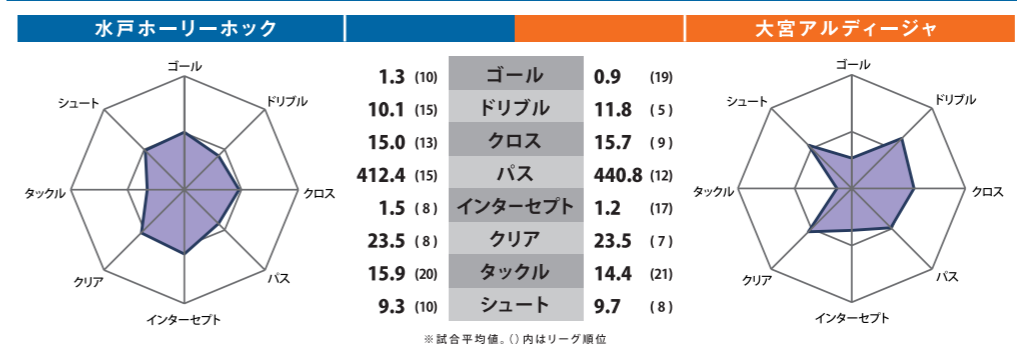

MATCH ANALYSIS

ゴールランキング	アシストランキング
寺沼星文 7	武田英寿 6
小原基樹 4	安藤瑞季 3
草野侑己 4	鷺木郁哉 3
安藤瑞季 3	後藤田亘輝 2
梅田魁人 3	杉浦文哉 2

KEY PLAYER

FW 草野 侑己

前節2得点を挙げたストライカー。今季はトップでプレーすることが多かったが、第24節徳島戦でトップとして起用されてから本来の点取り屋としての能力を発揮している。今節もチームを勝利に導くゴールに期待したい。

大宮アルディージャ

No.	Pos.	名前	出身地	生年月日	身長/体重	出場試合数	ゴール数
1	GK	笠原 昂史	埼玉県	1988/11/21	191/88	24	0
35	GK	南 雄太	神奈川県	1979/9/30	185/82	2	0
40	GK	志村 滉	千葉県	1996/4/27	186/80	0	0
44	GK	清水 飛歩	埼玉県	2006/5/30	187/87	0	0
50	GK	若林 学歩	東京都	2004/3/10	196/83	0	0
3	DF	岡庭 悠人	埼玉県	1989/9/16	171/65	26	0
5	DF	浦上 仁騎	茨城県	1996/11/11	178/76	22	1
17	DF	新里 亮	愛知県	1990/7/72	184/73	17	0
22	DF	茂木 力也	埼玉県	1996/9/27	176/72	25	2
25	DF	袴田 裕太郎	静岡県	1996/6/24	183/77	23	1
34	DF	大森 理生	東京都	2002/7/21	186/79	6	0
37	DF	関口 颯心	埼玉県	2001/9/24	181/72	3	0
38	DF	鈴木 俊也	静岡県	2000/11/24	178/73	1	0
43	DF	市原 史音	埼玉県	2005/7/17	185/77	1	0
46	DF	貴 真郷	埼玉県	2003/10/2	184/75	8	0
6	MF	大橋 尚志	茨城県	1996/12/1	183/72	7	0
7	MF	小島 幹雄	埼玉県	1996/9/17	178/73	23	0
8	MF	栗本 広輝	愛知県	1990/6/16	180/80	14	0
14	MF	三幸 秀穂	千葉県	1993/5/23	172/65	7	0
15	MF	大山 啓輔	埼玉県	1995/5/7	174/67	19	0
16	MF	石川 俊輝	埼玉県	1991/7/10	174/68	14	0
31	MF	阿部 来誠	東京都	2004/12/17	174/68	0	0
32	MF	高柳 郁弥	埼玉県	2000/10/4	172/65	20	1
39	MF	泉澤 仁	千葉県	1991/12/17	165/65	24	2
45	MF	種田 陽	埼玉県	2005/4/28	170/61	0	0
48	MF	柴山 昌也	群馬県	2002/7/2	161/59	26	4
9	FW	中野 誠也	静岡県	1995/7/23	173/69	15	1
13	FW	山崎 倫	東京都	2003/5/20	175/60	9	1
19	FW	アンジェロツッティ プラズル	ブラジル	1993/4/27	185/79	21	4
23	FW	矢島 輝	東京都	1985/4/6	187/84	3	0
28	FW	富山 貴光	栃木県	1990/12/26	180/73	24	5
33	FW	室井 善佑	東京都	2000/4/17	170/65	17	0
49	FW	大澤 朋也	千葉県	2002/9/6	175/72	5	1

トップパートナー: ケーズデンキ, JX金属

プラチナパートナー: ADASTRIA, タカノフーズ, 大和証券, soccer junky, TANI OBIS

ダイヤモンドパートナー: 水戸証券, 常陽銀行, プリマム株式会社, 茨城交通, クリーニング専科, 明治安田生命, JAグループ茨城

エメラルドパートナー: 日本銀行, BOOK ACE, イステーション, CO-OP, C Nexus, AUTOBACS, 旭物産, アットホーム, OKAWA

2023 SEASON MITO HOLLYHOCK GAME SCHEDULE

節	日付	対戦相手	試合結果 / K.O.	スタジアム
A 1	2/18 (土)	清水エスバルス	0△0	アイスタ
H 2	2/26 (日)	いわきFC	2△2	Ksスタ
H 3	3/5 (日)	ファジアーノ岡山	1△1	Ksスタ
A 4	3/12 (日)	FC町田ゼルビア	0●3	Gスタ
A 5	3/19 (日)	ブラウブリッツ秋田	1△1	ソユスタ
H 6	3/26 (日)	ヴァンフォーレ甲府	2●4	Ksスタ
A 7	4/2 (日)	モンテディオ山形	1○0	NDスタ
H 8	4/8 (土)	ジュビロ磐田	1●5	Ksスタ
A 9	4/12 (水)	徳島ヴォルティス	2○0	鳴門大塚
H 10	4/16 (日)	藤枝MYFC	1●4	Ksスタ
A 11	4/23 (日)	大分トリニータ	1○0	レゾド
H 12	4/29 (土)	東京ヴェルディ	0●2	Ksスタ
A 13	5/3 (水祝)	V・ファーレン長崎	0●4	トラスタ
H 14	5/7 (日)	ベガルタ仙台	1○0	Ksスタ
H 15	5/13 (土)	栃木SC	2△2	Ksスタ
A 16	5/17 (水)	ザスパクサツ群馬	1●2	正田スタ
H 17	5/21 (日)	ロアッソ熊本	0●3	Ksスタ
H 18	5/28 (日)	レノファ山口FC	0●1	Ksスタ
A 19	6/3 (土)	大宮アルディージャ	2○1	NACK
H 20	6/11 (日)	ジェフユナイテッド千葉	4○1	Ksスタ
A 21	6/17 (土)	ツエーゲン金沢	1●2	石川西部
H 22	6/24 (土)	FC町田ゼルビア	1▲1	Ksスタ
A 23	7/1 (土)	ファジアーノ岡山	0●1	Cスタ
H 24	7/5 (水)	徳島ヴォルティス	3○1	Ksスタ
A 25	7/9 (日)	いわきFC	3●4	いわきG
H 26	7/16 (日)	モンテディオ山形	3○1	Ksスタ
H 27	7/23 (日)	大宮アルディージャ	18:00	Ksスタ
A 28	7/29 (土)	東京ヴェルディ	18:00	味スタ
A 29	8/6 (日)	ロアッソ熊本	19:00	えがおS
H 30	8/12 (土)	V・ファーレン長崎	18:00	Ksスタ
H 31	8/19 (土)	ブラウブリッツ秋田	18:00	Ksスタ
A 32	8/26 (土)	栃木SC	18:00	カンセキ
A 33	9/3 (日)	レノファ山口FC	未定	みらスタ
H 34	9/9 (土)	ツエーゲン金沢	未定	Ksスタ
A 35	9/16 (土)	ベガルタ仙台	未定	ユアスタ
H 36	9/23 (土)	大分トリニータ	未定	Ksスタ
A 37	9/29 (金)	ヴァンフォーレ甲府	未定	JITス
A 38	10/8 (日)	ジェフユナイテッド千葉	未定	フクアリ
H 39	10/22 (日)	ザスパクサツ群馬	未定	Ksスタ
A 40	10/28 (土)	藤枝MYFC	未定	藤枝サ
A 41	11/4 (土)	ジュビロ磐田	未定	ヤマハ
H 42	11/12 (日)	清水エスバルス	未定	Ksスタ