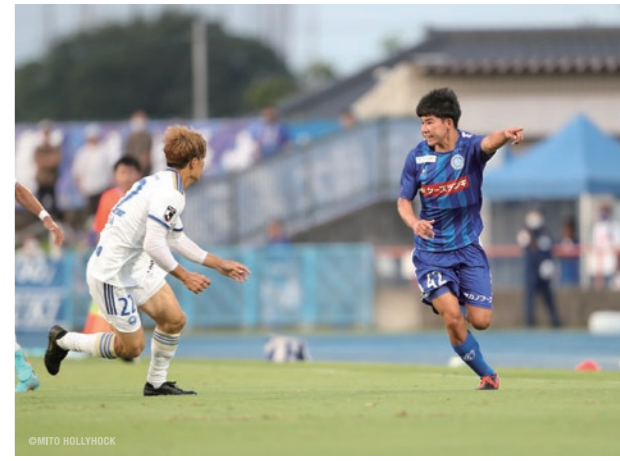

2種登録選手 43 GK/佐久間 遼 ①茨城県 ②2005/5/1 ③182cm/72kg ④サガン鳥巣ユース(在籍) 44 DF/堀口 優人 ①東京都 ②2005/8/3 ③169cm/59kg ④サガン鳥巣ユース(在籍) 46 MF/吉成 遼斗 ①茨城県 ②2005/5/17 ③172cm/64kg ④サガン鳥巣ユース(在籍)
47 MF/吉井 拓真 ①東京都 ②2005/6/5 ③165cm/62kg ④サガン鳥巣ユース(在籍) 48 DF/田口 聖 ①埼玉県 ②2005/6/12 ③182cm/74kg ④サガン鳥巣ユース(在籍)

MITO HOLLYHOCK

【水戸ホーリーホック】 19位 / 6勝6分11敗 / 24得点40失点

TOKUSHIMA VORTIS

【徳島ヴォルティス】 16位 / 5勝11分7敗 / 22得点30失点

手応えを確かなモノにするために。ホームで徳島を撃つ

前々節首位の町田相手に勝利こそ逃したものの、引き分けに持ち込み、リーグ後半戦の巻き返しに向けて大きな希望を出した状況で前節岡山戦に臨んだ。しかし、0-1の敗戦を喫した。

序盤から一進一退の攻防が繰り返され、水戸もサイドを起点にゴールに迫る場面を作り出した。しかし、24分にCKの流れから失点してしまう。後半は水戸が一方向的に攻撃を仕掛ける展開を築き、次々と攻撃的な選手を投入して、相手の運動量が落ちた時間帯に猛攻を仕掛けていった。だが、岡山の粘り強い守備を攻略できないまま試合は終了した。

「攻守において狙いとしている場面を作ることにはできた」と濱崎芳己監督が振り返るように、決して内容が悪かったわけではなく、チーム状態が上向いていることも感じさせた。それをいかに結果に結びつけるか。現在の最大の課題と言える。特に目を向けたいのは4試合連続で先制点を喫して

いること。「先制点を決められない」ことも大事だが、「先制点を決める」ことも重要。自分たちから仕掛ける姿勢をもっと強めて、先手を取れるようにしたい。

対する徳島は16位に位置しているものの、ラビーン監督のスペイン流のパスサッカーが浸透してきて、流麗なパスワークを生かした多彩な攻撃を繰り返すことができています。その相手に対して、「ボールの奪いどころ」を明確にして戦うことが求められる。高い位置でのボール奪取から水戸らしいアグレッシブな攻撃を展開してゴールに迫りたい。そして、「先制点」を奪うことにこだわりたい一戦だ。今節こそ、内容と結果を融合させて、浮上へのきっかけとなる勝利をつかみ取りたい。(佐藤 拓也)

▲特別指定選手のNo.42石井隼太。現役大学生ながら、2試合連続先発中。左SBとして攻守に果敢なプレーを披露している

本日のスタメン!!
その他情報はコチラ >>>