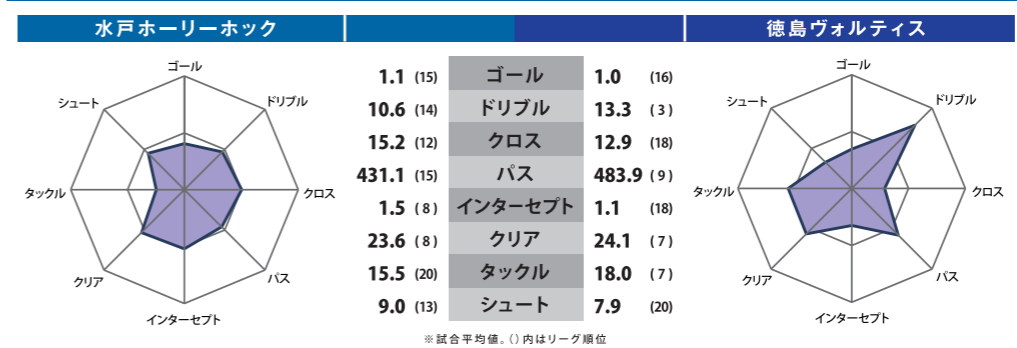

いること。「先制点を決められない」ことも大事だが、「先制点を決める」ことも重要。自分たちから仕掛ける姿勢をもっと強めて、先手を取れるようにしたい。

対する徳島は16位に位置しているものの、ラビーン監督のスペイン流のパスサッカーが浸透してきて、流麗なパスワークを生かした多彩な攻撃を繰り返すことができています。その相手に対して、「ボールの奪いどころ」を明確にして戦うことが求められる。高い位置でのボール奪取から水戸らしいアグレッシブな攻撃を展開してゴールに迫りたい。そして、「先制点」を奪うことにこだわりたい一戦だ。今節こそ、内容と結果を融合させて、浮上へのきっかけとなる勝利をつかみ取りたい。(佐藤 拓也)

▲特別指定選手のNo.42石井隼太。現役大学生ながら、2試合連続先発中。左SBとして攻守に果敢なプレーを披露している

本日のスタメン!!
その他情報はコチラ >>>

MATCH ANALYSIS

※6月29日時点でのデータ

※試合平均値。()内はリーグ順位

ゴールランキング	アシストランキング
寺沼星文 5	鶴木郁哉 3
小原基樹 3	武田英寿 3
梅田魁人 3	安藤瑞季 3
楠本卓海 2	後藤田亘輝 2
武田英寿 2	杉浦文哉 2