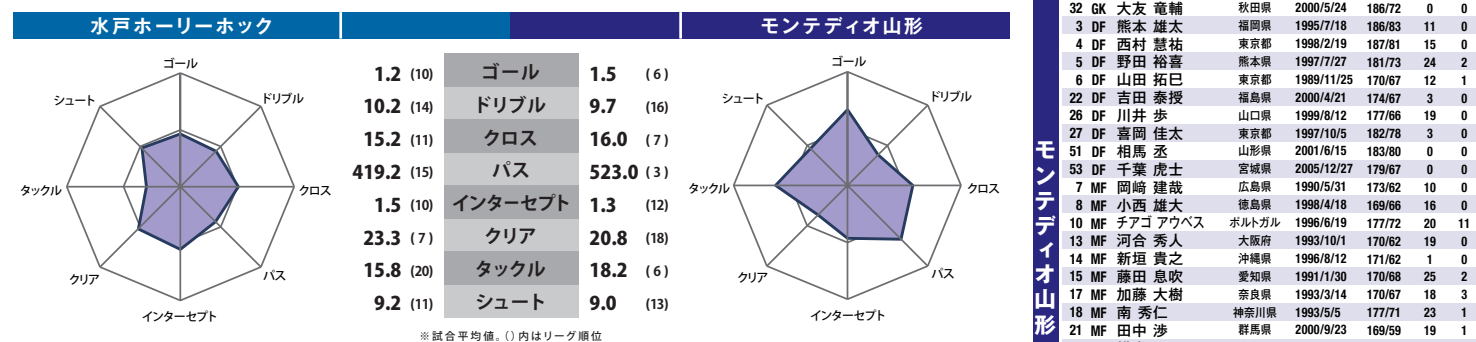

## 7.16 SUN. 18:00 KICKOFF VS モンテディオ山形

MEMBER LIST

MEMBER LIST grid containing player profiles for GK, DF, MF, FW, and 監督 (Coach). Each profile includes name, position, and physical stats.

MITO HOLLYHOCK × MONTEIDIO YAMAGATA

クラブ丸で、上への道を切り開く。ホームで山形撃破へ

あまりにもショッキングな敗戦だった。前節いわき戦、敵地に乗り込んだ水戸は60分の段階で3-1と2点リードすることに成功した。しかし、その後、いわきの猛攻を跳ね返すことができず、65分と67分に立て続けにゴールを決められ、終了間際にミスから逆転ゴールを許して敗戦を喫してしまっ...

MATCH ANALYSIS

Goal Ranking and Assist Ranking tables for the match, listing players and their respective goal/assist counts.