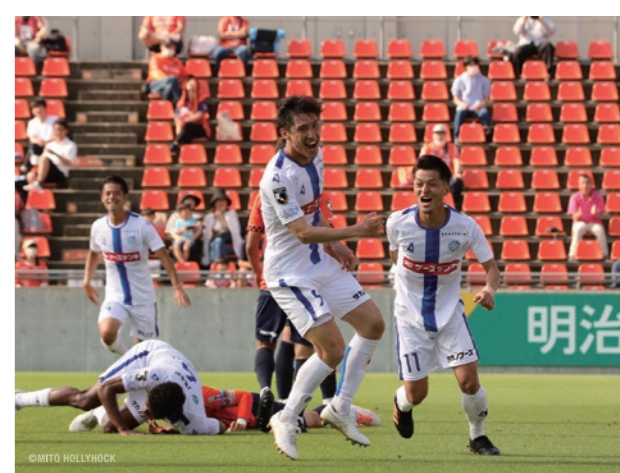

MITO HOLLYHOCK

【水戸ホーリーホック】 19位 / 5勝5分9敗 / 18得点35失点

JEF UNITED CHIBA

【ジェフユナイテッド千葉】 15位 / 6勝5分8敗 / 18得点24失点

この流れは手放さない。千葉を倒して公式戦3連勝へ

前節、勝ち点3差の最下位大宮との一戦。負ければ順位が入れ替わる可能性があるという重圧がかかるなか、選手たちは力強い戦いを見せた。両チームの勝利への執念がぶつかり合う一進一退の攻防が続いた展開。ホームの大宮の勢いを受ける時間帯もあったものの、我慢強く戦い、そして終盤に武田英寿が蹴った右CKをゴール前に勢いよく走り込んだ楠本卓海が頭で突き刺して決勝ゴールを奪って勝利を収めた。

それから中3日、7日に行われた天皇杯2回戦山口戦ではユース所属の吉井拓真を含む先発平均21.0歳という若い選手たちが躍動。攻守においてアグレッシブな姿勢を貫き、終了間際に右サイドを抜け出した鶴木郁哉の折り返しを唐山翔自が押し込んで勝利を引き寄せた。大会は異なるものの、なかなか勝利を重ねられなかった今季の水戸にとって今季初となる連勝はチームに大きな自信と勢いをもたらしている。

開幕から波に乗れず、苦しんできた今季の水戸。確実に流れは変わりつつある。ただ、流れをつかめるか

どうかは自分たち次第。公式戦3連勝を飾り、上昇気流に飛び乗りたい。

そして、今節はドイツ・ハノーファー96への移籍が決まったU-20日本代表DF松田隼風のラストゲーム。昨季加入以降、左サイドでの躍動感あふれるプレーでチームに勢いをもたらしてきた松田。将来の日本代表として期待を背負う若者を、笑顔で送り出そう。

対する千葉は15位に位置しているものの、巧みなパスワークを生かした攻撃サッカーの精度は高く、上位チームと変わらぬ力を持っている。前節も終了間際に失点して敗戦は喫したものの、首位町田と互角の戦いを演じた。今節、千葉も上位浮上へのきっかけをつかもうと士気高く挑んでくることだろう。それを上回るパワーを見せなければならない。

(佐藤 拓也)

▲リーグ戦大宮戦で終盤に劇的な決勝ゴールを決めた楠本キャプテン(背番号5)

本日のスタメン!!
その他情報はコチラ >>>