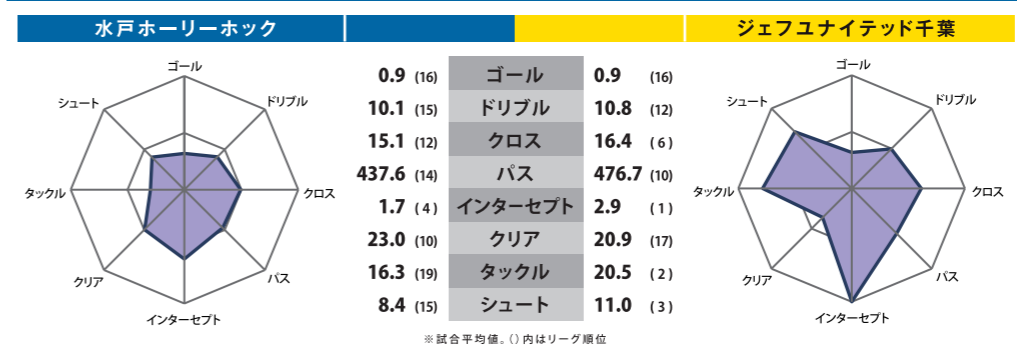

(佐藤 拓也)

▲リーグ戦大宮戦で終盤に劇的な決勝ゴールを決めた楠本キャプテン(背番号5)

本日のスタメン!!  
その他情報はコチラ >>>

## MATCH ANALYSIS

※6月6日時点でのデータ

ゴールランキング	アシストランキング
寺沼星文 4	武田英寿 3
武田英寿 2	後藤田亘輝 2
小原基樹 2	杉浦文哉 2
草野侑己 2	井上怜 1
梅田魁人 2	小原基樹 1

他4名

KEY PLAYER

DF 26 松田 隼風

ドイツ・ハノーファー96への移籍が決まった19歳の左サイドバック。先月末からアルゼンチンで開催されているU-20ワールドカップに日本代表の一員として出場した。水戸から世界の舞台へ飛び立つ松田を勝利で送り出そう。