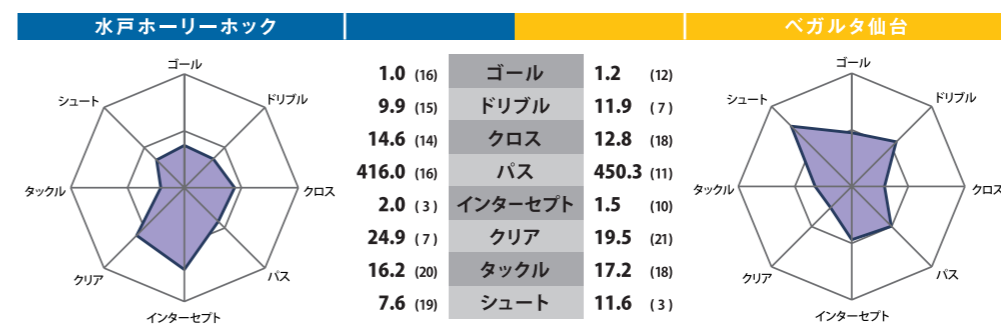

MATCH ANALYSIS

※5月2日時点でのデータ

※試合平均値。( )内はリーグ順位

ゴールランキング	アシストランキング
寺沼星文 4	後藤田亘輝 2
武田英寿 2	井上怜 1
大崎航詩 1	武田英寿 1
松田隼風 1	小原基樹 1
杉浦文哉 1	安藤瑞季 1

KEY PLAYER

GK 1 本間 幸司

第12節東京V戦で2年7か月ぶりにリーグ戦出場を果たした「水戸のレジェンド」、46歳とは思えない軽やかな動きと、ベテランならではの流れを読んだ動きで安定をもたらした。すべてを背負ってゴールに立ちたがかる。

No.	Pos.	名前	出身地	生年月日	身長/体重	出場試合数	ゴール数
1	GK	小畑 裕馬	宮城県	2001/11/7	185/79	0	0
21	GK	梅田 陸空	大阪府	2000/10/27	187/83	0	0
33	GK	林 彰洋	東京都	1987/5/7	195/89	12	0
45	GK	松澤 香輝	東京都	1992/4/3	183/82	0	0
3	DF	福森 直也	大阪府	1992/8/29	183/79	1	0
4	DF	蜂須賀 孝治	栃木県	1990/7/20	180/75	9	0
5	DF	若狭 大志	埼玉県	1989/7/24	181/75	5	0
15	DF	菅田 真啓	奈良県	1997/6/28	183/76	11	1
20	DF	キム テヒョン	大韓民国	2000/9/17	187/82	9	1
22	DF	小出 悠太	千葉県	1994/10/20	180/76	11	0
25	DF	真瀬 拓海	千葉県	1998/5/3	175/70	7	0
41	DF	内田 裕斗	大阪府	1995/4/29	172/68	7	0
46	DF	石尾 陸登	愛知県	2001/8/7	181/72	0	0
2	MF	秋山 剛介	千葉県	1995/4/13	172/70	5	0
6	MF	エヴェルトン ブラジル	ブラジル	1992/12/1	181/73	11	0
8	MF	松下 佳貴	愛媛県	1994/3/3	174/67	8	0
10	MF	梁 勇基	大阪府	1982/1/7	173/72	1	0
11	MF	郷家 友太	宮城県	1999/6/10	183/74	11	4
14	MF	相良 竜之介	佐賀県	2002/8/17	172/67	7	1
16	MF	加藤 千尋	東京都	1998/12/12	175/72	4	0
18	MF	氣田 亮真	千葉県	1997/8/12	172/66	9	2
27	MF	オナイウ 情滋	埼玉県	2000/11/11	168/67	4	0
29	MF	藤 蒼生	宮城県	2000/5/31	168/65	0	0
32	MF	鎌田 大夢	愛媛県	2001/6/23	168/60	6	0
35	MF	フォギーニョ ブラジル	ブラジル	1992/6/15	180/75	6	0
50	MF	遠藤 康	宮城県	1988/4/7	168/69	7	0
7	FW	中島 元彦	大阪府	1999/4/18	170/66	10	2
9	FW	中山 仁斗	兵庫県	1992/2/6	180/73	9	1
13	FW	山田 寛人	愛知県	2000/3/7	183/76	12	2
28	FW	菅原 龍之助	宮城県	2000/7/28	181/77	0	0
88	FW	ホ ヨンジュン	大韓民国	1993/1/8	184/75	6	0

トップパートナー

株式会社ケーズホールディングス

JX金属株式会社

プラチナパートナー

株式会社アダストリア

タカノフーズ株式会社

大和証券株式会社

株式会社1009

TANI OBIS GmbH

ダイヤモンドパートナー

水戸証券株式会社

株式会社常陽銀行

プリマハム株式会社

茨城交通株式会社

株式会社ユーコー

明治安田生命保険相互会社

エメラルドパートナー

株式会社日本旅行 水戸支店

株式会社ブックエース

有限会社ランドハウス

いばらきコープ生活協同組合

開業創設株式会社

株式会社オートバックス東日本販売 茨城カンパニー

株式会社旭物産

株式会社フォアグリーン茨城

大川精機工業株式会社

株式会社シーアンドエーソリューションズ

録録工業株式会社

株式会社諸岡

コカ・コーラ・トランスジャパン株式会社

センチュリービークルズ株式会社

パナソニックホールディングス株式会社

コスモ建設株式会社

広沢商事株式会社

磯崎自動車工業株式会社

株式会社武井工業所

2023 SEASON MITO HOLLYHOCK GAME SCHEDULE