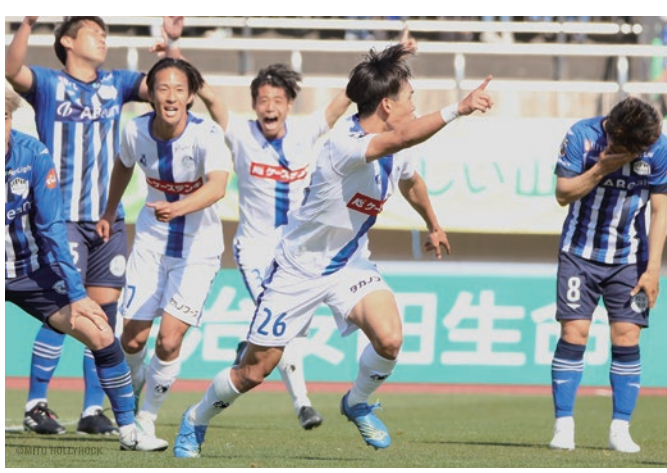

【水戸ホーリーホック】 17位 / 1勝4分2敗 / 7得点11失点

JUBILO IWATA

【ジュビロ磐田】 13位 / 2勝2分3敗 / 10得点10失点

この勢いを止めない。水戸は、ここから這い上がる

開幕から6戦勝利がなく、苦しい状況が続いていた中で迎えた前節山形戦。水戸は本来の強みであるハイプレスを実行し、山形の強力な攻撃を封じ込め、ペースを握った。

相手は昨年J1で戦っていた磐田。過去に多くのタイトルを手にしてきたJリーグ屈指の強豪だ。元日本代表MF遠藤保仁を中心に強力な攻撃陣が水戸ゴールに襲い掛かってくることだろう。