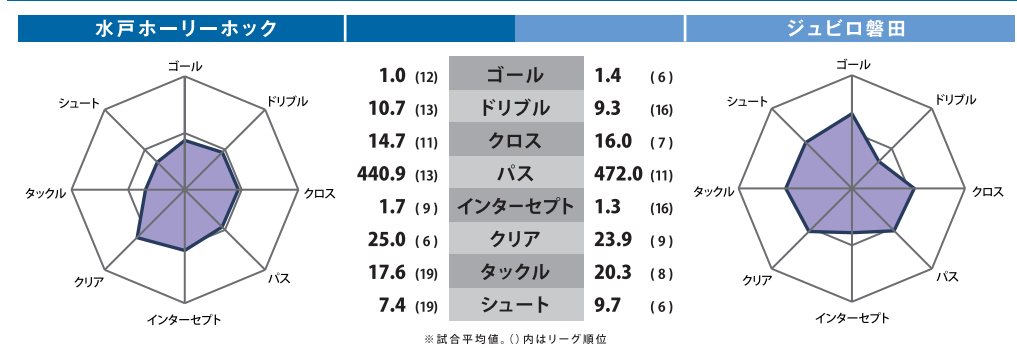

【水戸ホーリーホック】 17位 / 1勝4分2敗 / 7得点11失点

JUBILO IWATA

【ジュビロ磐田】 13位 / 2勝2分3敗 / 10得点10失点

この勢いを止めない。水戸は、ここから這い上がる

開幕から6戦勝利がなく、苦しい状況が続いていた中で迎えた前節山形戦。水戸は本来の強みであるハイプレスを実行し、山形の強力な攻撃を封じ込め、ペースを握った。

相手は昨年J1で戦っていた磐田。過去に多くのタイトルを手にしてきたJリーグ屈指の強豪だ。元日本代表MF遠藤保仁を中心に強力な攻撃陣が水戸ゴールに襲い掛かってくることだろう。

▲前節山形戦でプロ初ゴールを決めた松田隼風。メモリアルゴールが今季初勝利をもたらした

QR code and text: 本日のスタメン!! その他情報はコチラ

MATCH ANALYSIS

※4月4日時点でのデータ

Goal and Assist Rankings table for the match.

KEY PLAYER section featuring player 26, 松田隼風 (Matsuda Hayato).