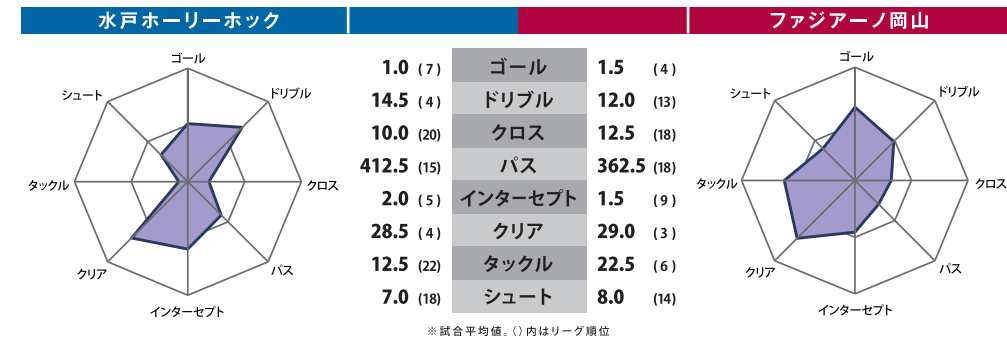

MATCH ANALYSIS

*試合平均値。( )内はリーグ順位

Key Player section featuring profiles for players 20 (梅田魁人) and 19 (村田航一).

Table listing player statistics including No., Pos., Name, Birthplace, Birthdate, Height, and Weight.

トップパートナー

株式会社ケーズホールディングス

JX金属株式会社

プラチナパートナー

株式会社アダストリア

タカノフーズ株式会社

大和証券株式会社

株式会社1009

ダイヤモンドパートナー

水戸証券株式会社

株式会社常陽銀行

プリマム株式会社

茨城交通株式会社

株式会社ユーコー

明治安田生命保険相互会社

エメラルドパートナー

Grid of Emerald Partner logos including Japanese Airlines, BOOK ACE, and various local businesses.

2023 SEASON MITO HOLLYHOCK GAME SCHEDULE

2023 Season Mito Hollyhock Game Schedule table with columns for Round, Date, Opponent, K.O., and Stadium.