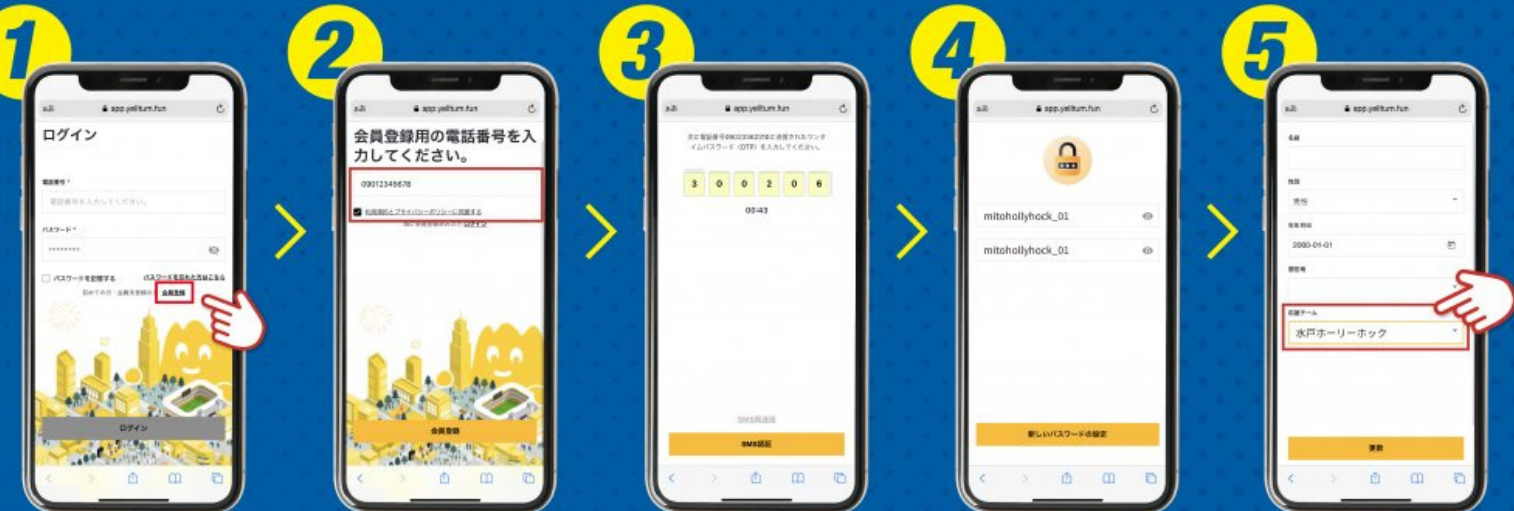

550ホーリーコイン

250ホーリーコイン

ホーリーコイン 会員登録方法

HOLLY COIN

登録はコチラから!

「会員登録」をタップ

電話番号を入力する
「利用規約」の確認と☑も忘れずに!

受信した6桁の数字
を入力する

パスワードを設定する
特殊文字(!,?,_,-,+,@など)
を1文字以上使用してください。

基本情報を入力する
応援チームは「水戸ホーリー
ホック」を選択!

ホーリーコイン クーポン HOLLY COIN 使用方法

① 「購入済」を押下し、該当のクーポンを選択

② 「今すぐ利用する」を押下

③ グッズ売店に設置されているQRコードを読み取る

④ 「クーポン確認」を押下

⑤ 「はい」を押下