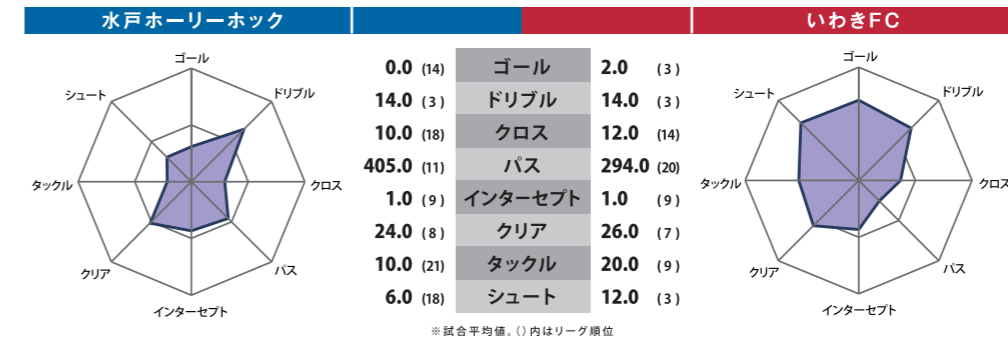

局面的な競り合いで強さを発揮してくる。また、走力にも自信を持っており、運動量を前面に出して立ち向かってくることだろう。そのような要素で後手に回ったら、いわきの勢いに飲まれてしまうことだろう。

▲中盤で攻守に献身的な動きを見せる前田。試合を決める背番号10のプレーに注目

本日のスタメン!! その他情報はコチラ

MATCH ANALYSIS

KEY PLAYER section featuring 武田英寿 and 山口瑠伊 with their stats and descriptions.