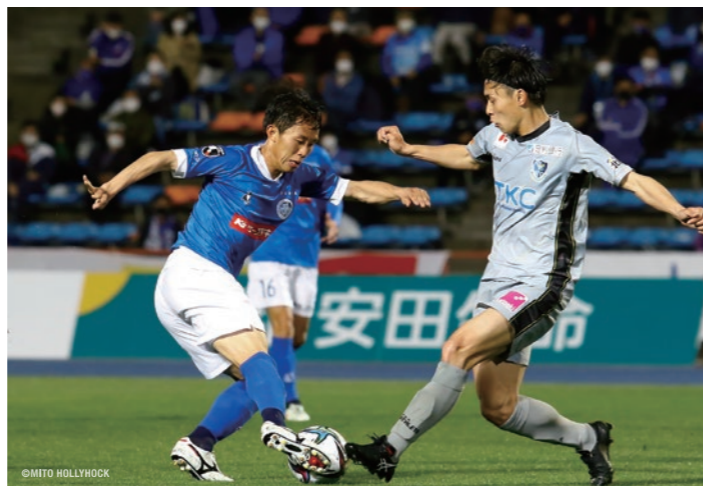

## ホームでゴールを、勝利を。徳島の堅守を打ち砕け

第7節栃木戦、第8節群馬戦と立て続けに迎えた北関東ダービーで連敗。大きなショックを受けたチームはそのまま崩れてもおかしくなかった。しかし、選手たちはそこから立ち上がろうと、必死に前を向いた。日々の練習から選手同士の要求を高め合い、今まで以上に“厳しさ”を大切にされた雰囲気を作り上げていった。

そして挑んだ前節アウェイでの金沢戦。4戦負けなしと好調の金沢に対して、積極的な姿勢を貫き、17分に森が華麗なミドルシュートを決めて先制。31分にCKから失点を喫し、後半はピンチを招くもチーム全体で体を張ってゴールを死守。そして、終盤に見事な崩しからJリーグデビューを飾ったルーキーの高岸憲伸が狙いすましたミドルシュートを放つも、わずかに右に逸れてゴールならず。勝利は逃したものの、ダービーショックから立ち上がり、手にした勝ち点1の価値は小さくない。

とはいえ、現在20位と苦しい状況は変わらない。現状を脱して、浮上していくためにも今節は勝利が求め

られる一戦だ。対する徳島は昨季までJ1で戦っていた強豪。藤尾翔太や白井永地、内田航平、田向泰輝といった水戸で活躍した選手を擁するチームで、パスワークを中心とした攻撃サッカーを繰り広げている。攻撃に特長を持つチームながら、リーグ最少失点を記録しているように守備力の高さも強みとしている。

自分たちのサッカーを100%出し切らなければ勝てない相手だ。積極的にプレスをかけてボールを奪取し、そこからスピーディーにゴールに襲い掛かるシーンを数多く作ってゴールをこじ開けたい。超攻撃的に、超アグレッシブに、そして、獰猛に、“水戸らしさ”を全開に発揮して、勝利をつかみ取れ。