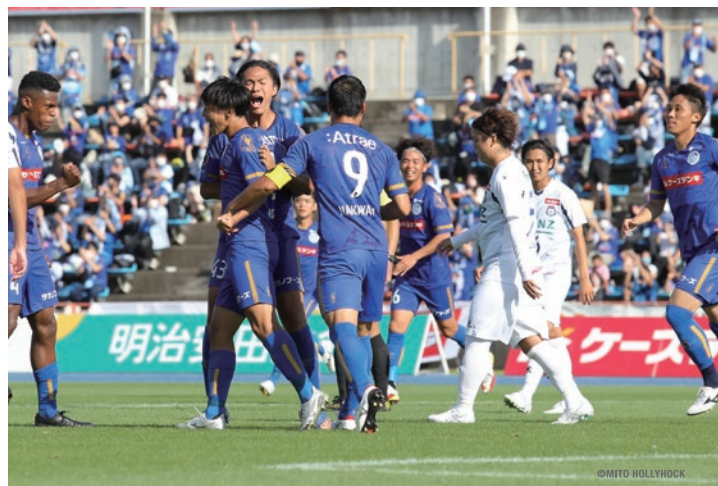

MITO HOLLYHOCK
[水戸ホーリーホック] 10位 / 14勝7分13敗 / 46得点37失点

FAGIANO OKAYAMA
[ファジアーノ岡山] 11位 / 11勝11分12敗 / 30得点28失点

堅守・岡山の壁を打ち砕きホーム3連勝へ

敵地で行われた前節山口戦は終始水戸が攻勢に試合を進めて先制に成功しながらも、セットプレー2本から逆転される苦しい展開を強いられた。しかし、76分に途中出場の藤尾翔太が強烈なシュートを叩き込んで、ドローに持ち込んだ。試合を通して山口よりも多くのチャンスを作り出しただけに「内容的には勝たないといけない試合だった」(伊藤涼太郎)ものの、逆転を許しながらもドローに持ち込んで手にした勝ち点1の価値は決して小さくない。秋葉監督就任後最多となる5試合連続負けなしという結果がチームの成長を証明している。

ホームで戦う今節は勝利という形で負けなし記録更新を目指したい。ただ、相手の岡山は11位ながらも直近11試合でわずか1敗と調子を上げている。強みはリーグ最少28失点の堅守。堅固な守備組織を破るのは簡単ではない。そして、前線には現役オーストラリア代表FWミッチェル・デュークがおり、上門知樹との2トップはリーグ屈指の破壊力を持つ。攻守がが

み合った状態の岡山を攻略するのは簡単なことではない。

隙を見せたら、岡山の思うつぼ。まずは“我慢比べ”で負けないことが重要となる。拮抗した展開に持ち込んだ上でいかに水戸らしいどう猛な攻撃力を発揮できるかがカギを握る。特に終盤にギアを上げていきたい。水戸は直近4試合で決めた10得点中5得点が76分以降に決めたゴールであり、そのすべてを途中出場の選手が決めている。今節も勝負どころで大胆に攻撃的なカードを切り、岡山の堅守をこじ開けたい。

「90分で勝つ」を合言葉に、ホーム3連勝を狙う。
(佐藤 拓也)

▲前節ホーム・群馬戦での大満足のゴールシーン。今節も全員で相手ゴールをこじ開ける

本日のスタメン!!
その他情報はコチラ

KEY PLAYER

DF タビナス・ジェファーソン

前節山口戦でうれしいプロ初ゴールを記録。爆発的なスピードと対人能力の高さで相手FWを封じ込めるセンターバック。今節はオーストラリア代表FWミッチェル・デュークを抑える使命を担う。フィリピン代表の力を見せたい。